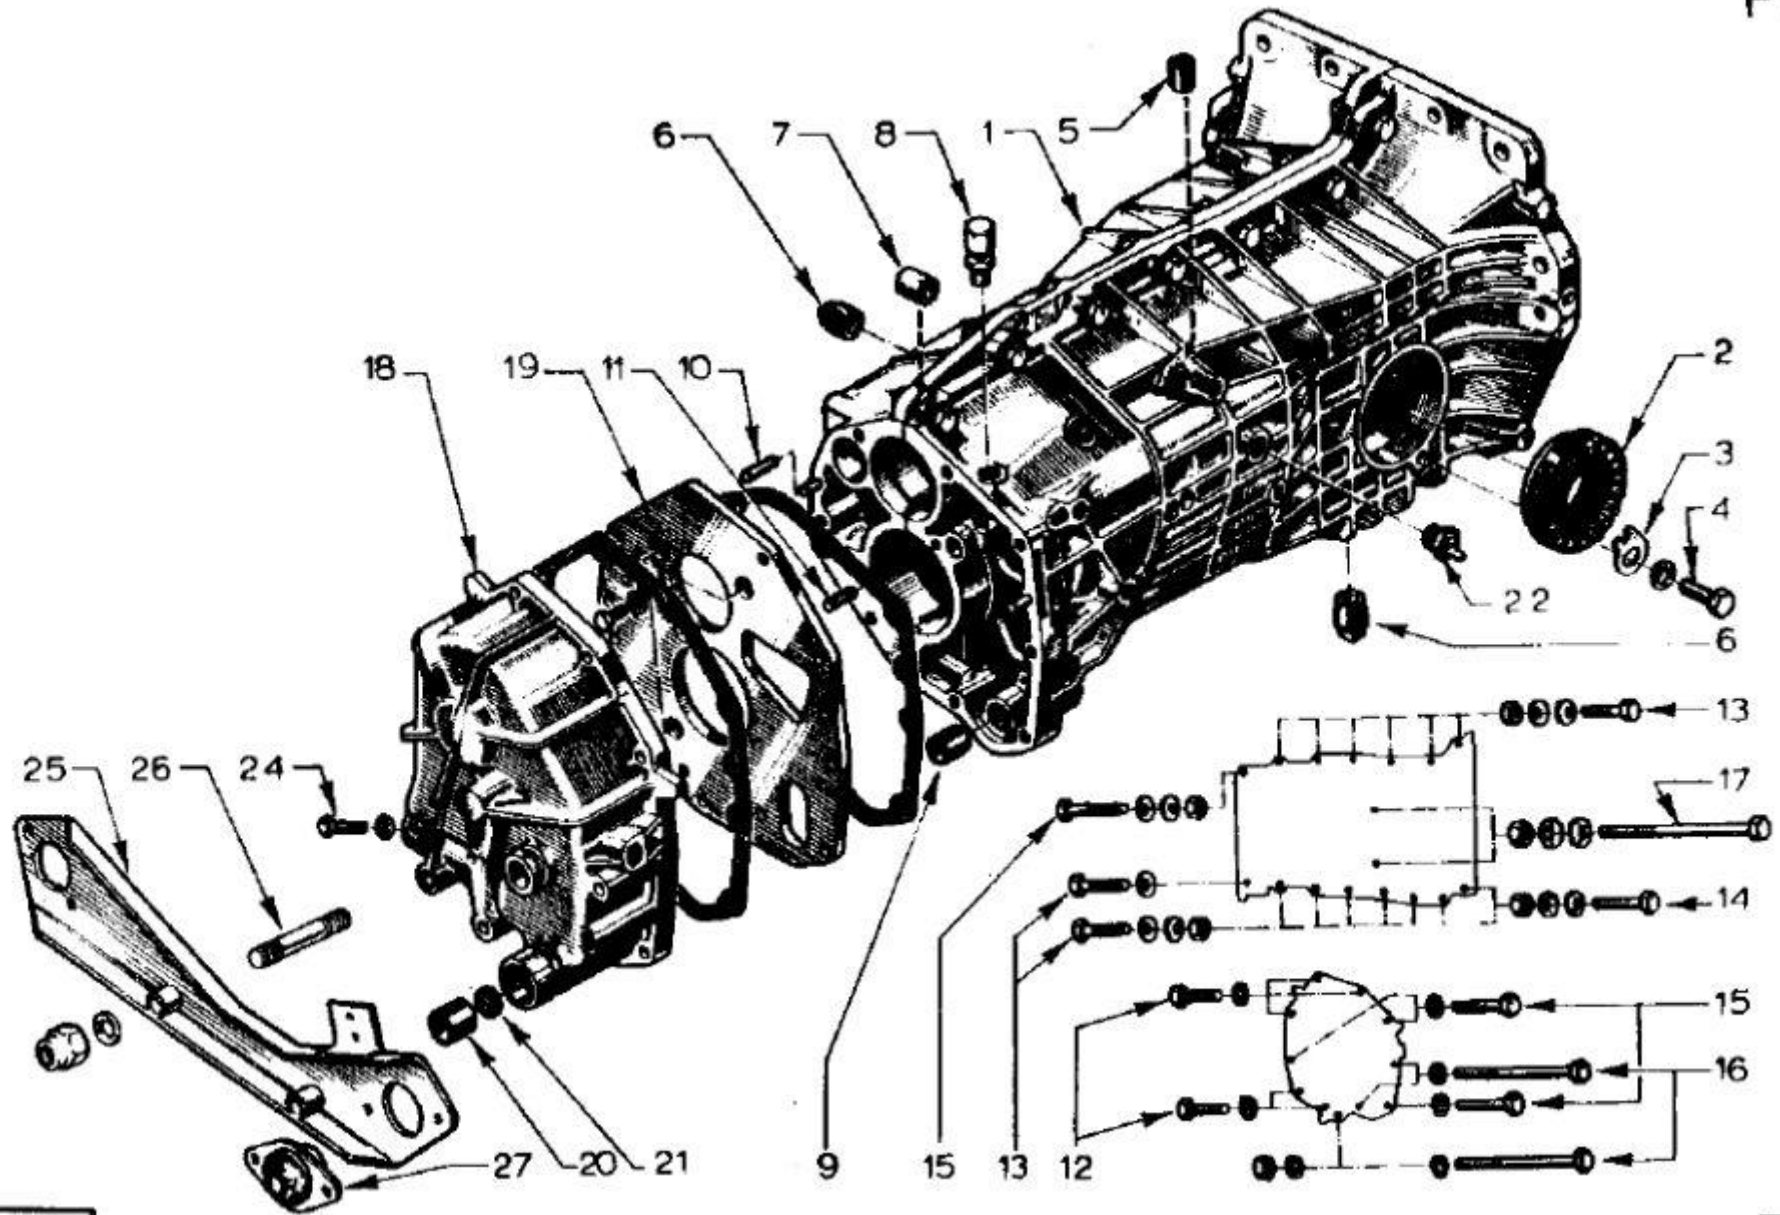

FE

Type 365

F113

Item	Lotus #	S1	S1A/B	S2	S2 Fed	TC	TC Fed	TCS	TCS F	LHD	RHD	Description	Change Point Notes Bulletin Reference
	A074F6019S							1	1	+	+	Gearbox Assembly	
1	A074F6077Z							1	1	+	+	Gearbox Casing	Type 365-04
1	A074F6175Z							1	1	+	+	Gearbox Casing	Typt 365-07
2	A074F6045Z							2	2	+	+	Nut - Bearing Retaining	
3	X046F6015Z							2	2	+	+	Tab Washer	
3	A046W6083Z							2	2	+	+	Washer	
4	A074W6001Z							2	2	+	+	Bolt	
5	X046F6013Z							1	1	+	+	Helicoil Insert	
6	A074F6046Z							2	2	+	+	Plug - Oil Filler/Drain	
7	X046F6003Z							2	2	+	+	Dowel	
8	X046F6005Z							1	1	+	+	Breather	
9	A074F6026Z							1	1	+	+	Bush	
10	A074F6080Z							1	1	+	+	Dowel Pin	
11	X046F6009Z							1	1	+	+	Dowel Pin	
12	A074F6087Z							5	5	+	+	Bolt	
12	A046W6011Z							5	5	+	+	Washer - Star	
13	A046W6086Z							12	12	+	+	Bolt - 7 x 30 mm	
13	A074W6003Z							23	23	+	+	Washer	
13	A046W6084Z							11	11	+	+	Nut	
14	A046W6089Z							2	2	+	+	Bolt - 7 x 35 mm	
14	A074W6003Z							4	4	+	+	Washer - 7 x 35 mm	
14	A046W6084Z							2	2	+	+	Nut - 7 x 35 mm	
15	A046W6090Z							4	4	+	+	Bolt - 7 x 40	
15	A046W6011Z							3	3	+	+	Star Washer - Bolt - 7 x 40	
15	A074W6003Z							2	2	+	+	Washer - Bolt - 7 x 40	
15	A046W6084Z							1	1	+	+	Nut - Bolt - 7 x 40	
16	A074F6079Z							3	3	+	+	Bolt - 7 x 80	
16	A046W6011Z							4	4	+	+	Star Washer - Bolt - 7 x 80	
16	A046W6084Z							1	1	+	+	Nut - Bolt - 7 x 80	
17	A046W6088Z							2	2	+	+	Bolt - 8 x 110	
17	A046W6004Z							4	4	+	+	Washer - Bolt - 8 x 110	
17	A046W6087Z							2	2	+	+	Nut - Bolt - 8 x 110	
18	A074F6085Z							1	1	+	+	Rear Casing	