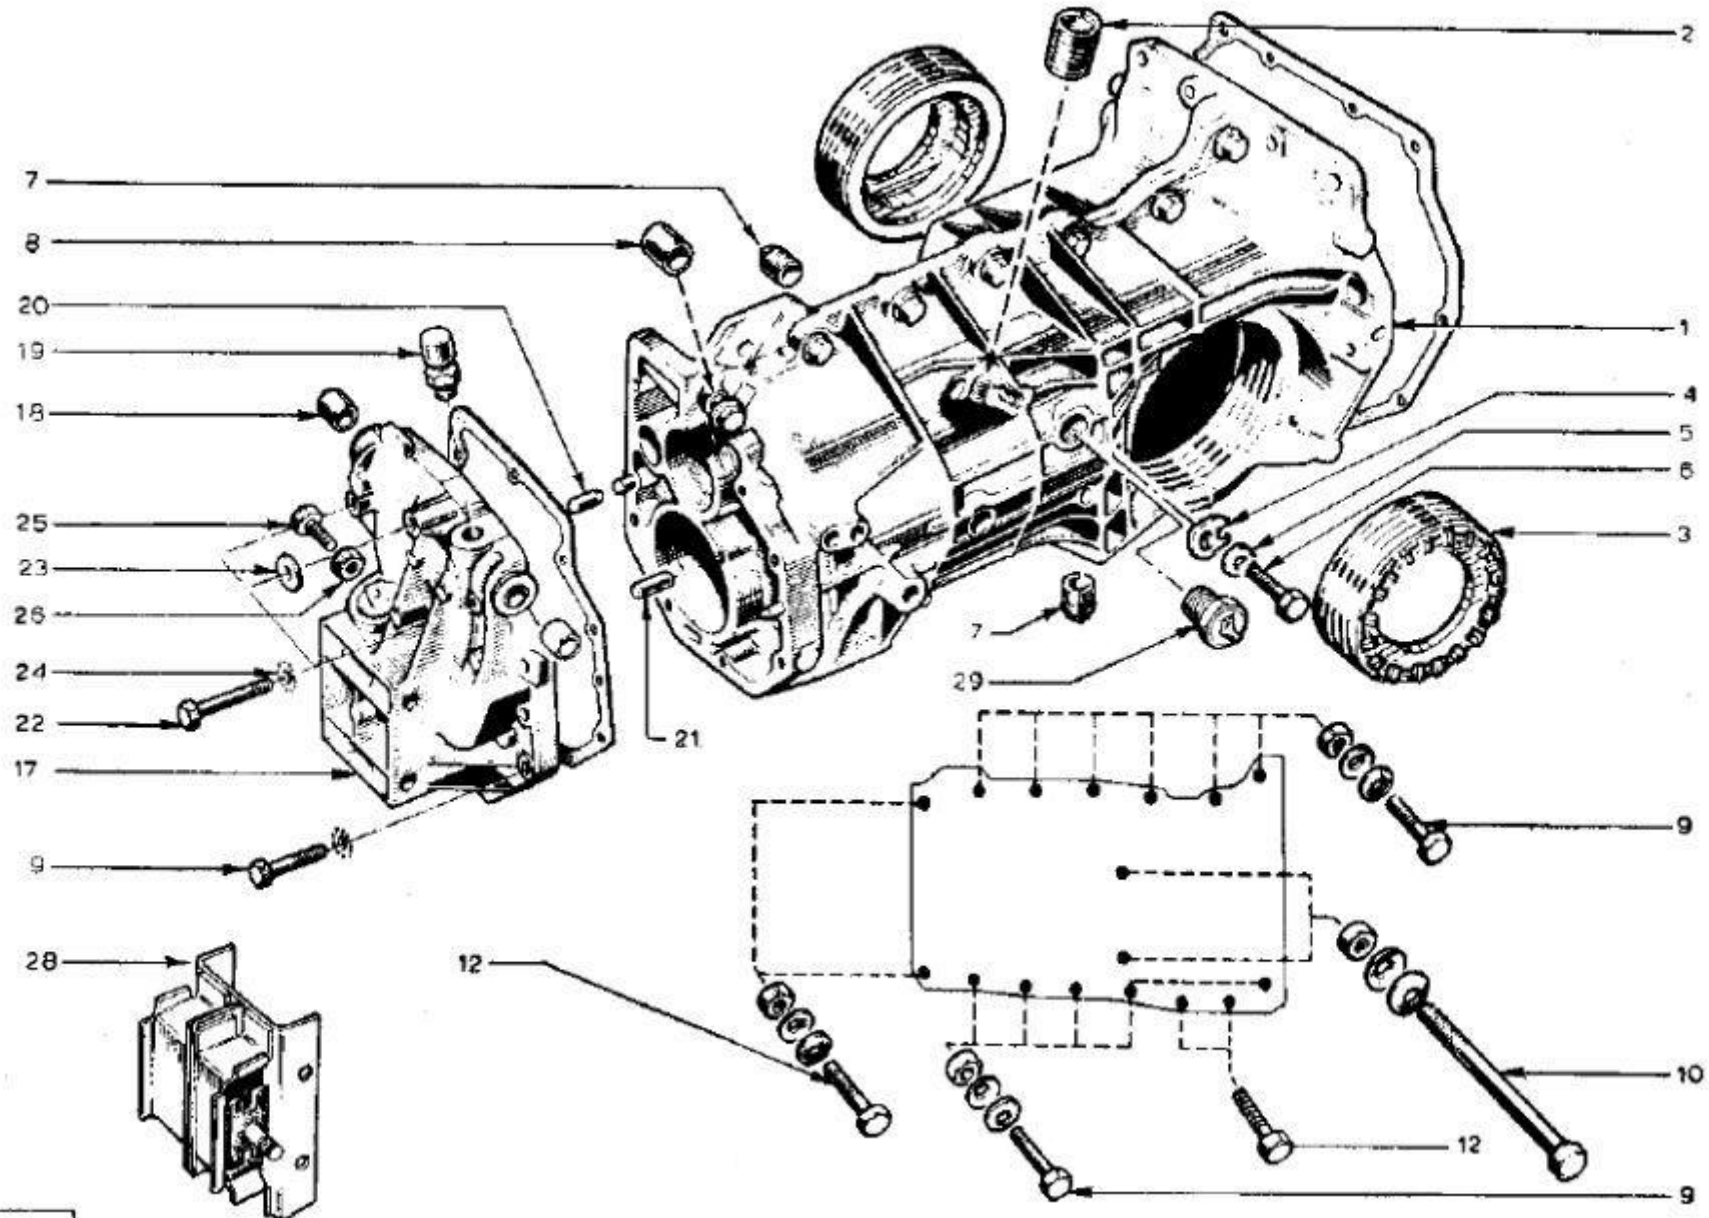

FC

Type 336

F106

Lotus Europa TC/TCS Parts Manual - Section FC - Transmission - Casing (336) - Page 2

Item	Lotus #	S1	S1A/B	S2	S2 Fed	TC	TC Fed	TCS	TCS F	LHD	RHD	Description	Change Point Notes Bulletin Reference
	A074F6002W					1	1			+	+	Gearbox Assebbly	
1	B046F6014Z					1	1			+	+	Gearbox Casing	
2	X046F6013					1	1			+	+	Helicoil Insert	
3	Z046F6013Z					2	2			+	+	Nut - Bearing Retaining	
4	X046F6001Z					2	2			+	+	Tabwasher	
5	X046F6015Z					2	2			+	+	Washer	
6	A046W6083Z					2	2			+	+	Bolt	
7	A046W6019Z					2	2			+	+	Plug - Oil Filler/Drain	Replaces X046F6002Z
8	A074F6046Z					2	2			+	+	Spacer	
9	X046F6003Z					16	16			+	+	Bolt - 7 x 30	
9	A046W6086Z					11	11			+	+	Washer - Bolt - 7 x 30	
9	A046W6093Z					5	5			+	+	Star Washer - Bolt - 7 x 30	
9	A046W6084Z					12	12			+	+	Nut - Bolt - 7 x 30	
10	A046W6088Z					2	2			+	+	Bolt - 8 x 110	
10	A046W6091Z					4	4			+	+	Washer - Bolt - 8 x 110	
10	A046W6087Z					2	2			+	+	Nut Bolt - 8 x 110	
12	A046W6090Z					4	4			+	+	Bolt - 7 x 40	
12	A046W6085Z					4	4			+	+	Washer - Bolt - 7 x 40	
12	A046W6084Z					2	2			+	+	Nut - Bolt - 7 x 40	
17	B046F6008Z					1	1			+	+	Rear Casing	
18	A046F6006Z					2	2			+	+	Bush	Replaces X046F6006Z
19	X046F6005Z					1	1			+	+	Breather	
20	X046F6004Z					2	2			+	+	Dowell Pin	
21	X046F6009Z					1	1			+	+	Dowell Pin	
22	A046F6092Z					3	3			+	+	Bolt - 7 x 50	
22	A046W6093Z					5	5			+	+	Star Washer - Bolt - 7 x 50	
23	A046W6036Z					1	1			+	+	Washer	
25	A046W6095Z					1	1			+	+	Bolt	
26	A046W6094Z					1	1			+	+	Nut	
28	B046F6195Z					1	1			+	+	Mounting	
28	X046E6462Z					2	2			+	+	Bolt - Mouting Attachment	
28	A046W6002Z					2	2			+	+	Washer - Mouting Attachment	
28	A046W6105Z					2	2			+	+	Nut - Mouting Attachment	