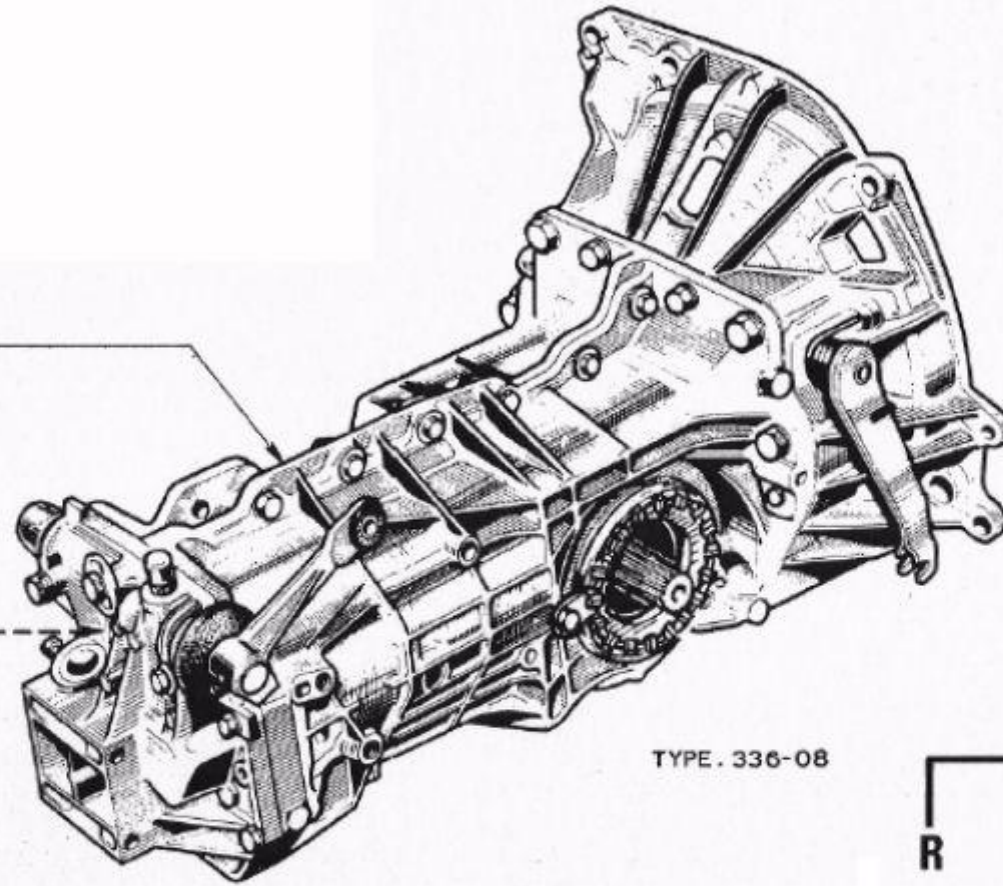

	TYPE.
46F 723	336-08
A46F 723	336-26
54F 723	336-46
A54F 723	336-56

TYPE. 336-08

TYPE. 336-26
336-46
336-56

Lotus Europa S1 Parts Manual - Section F1 - Transmission - Overview - Page 2

Item	Lotus #	S1	S1A/B	S2	S2 Fed	TC	TC Fed	TCS	TCS F	LHD	RHD	Description	Change Point Notes Bulletin Reference
46F723	46F723	1	1									Gearbox - Type 336-08	
A46F723	A46F723		1									Gearbox - Type 336-26	
54F723	54F723			1	1							Gearbox - Type 336-46	
A54F723	A54F723			1	1							Gearbox - Type 336-56	